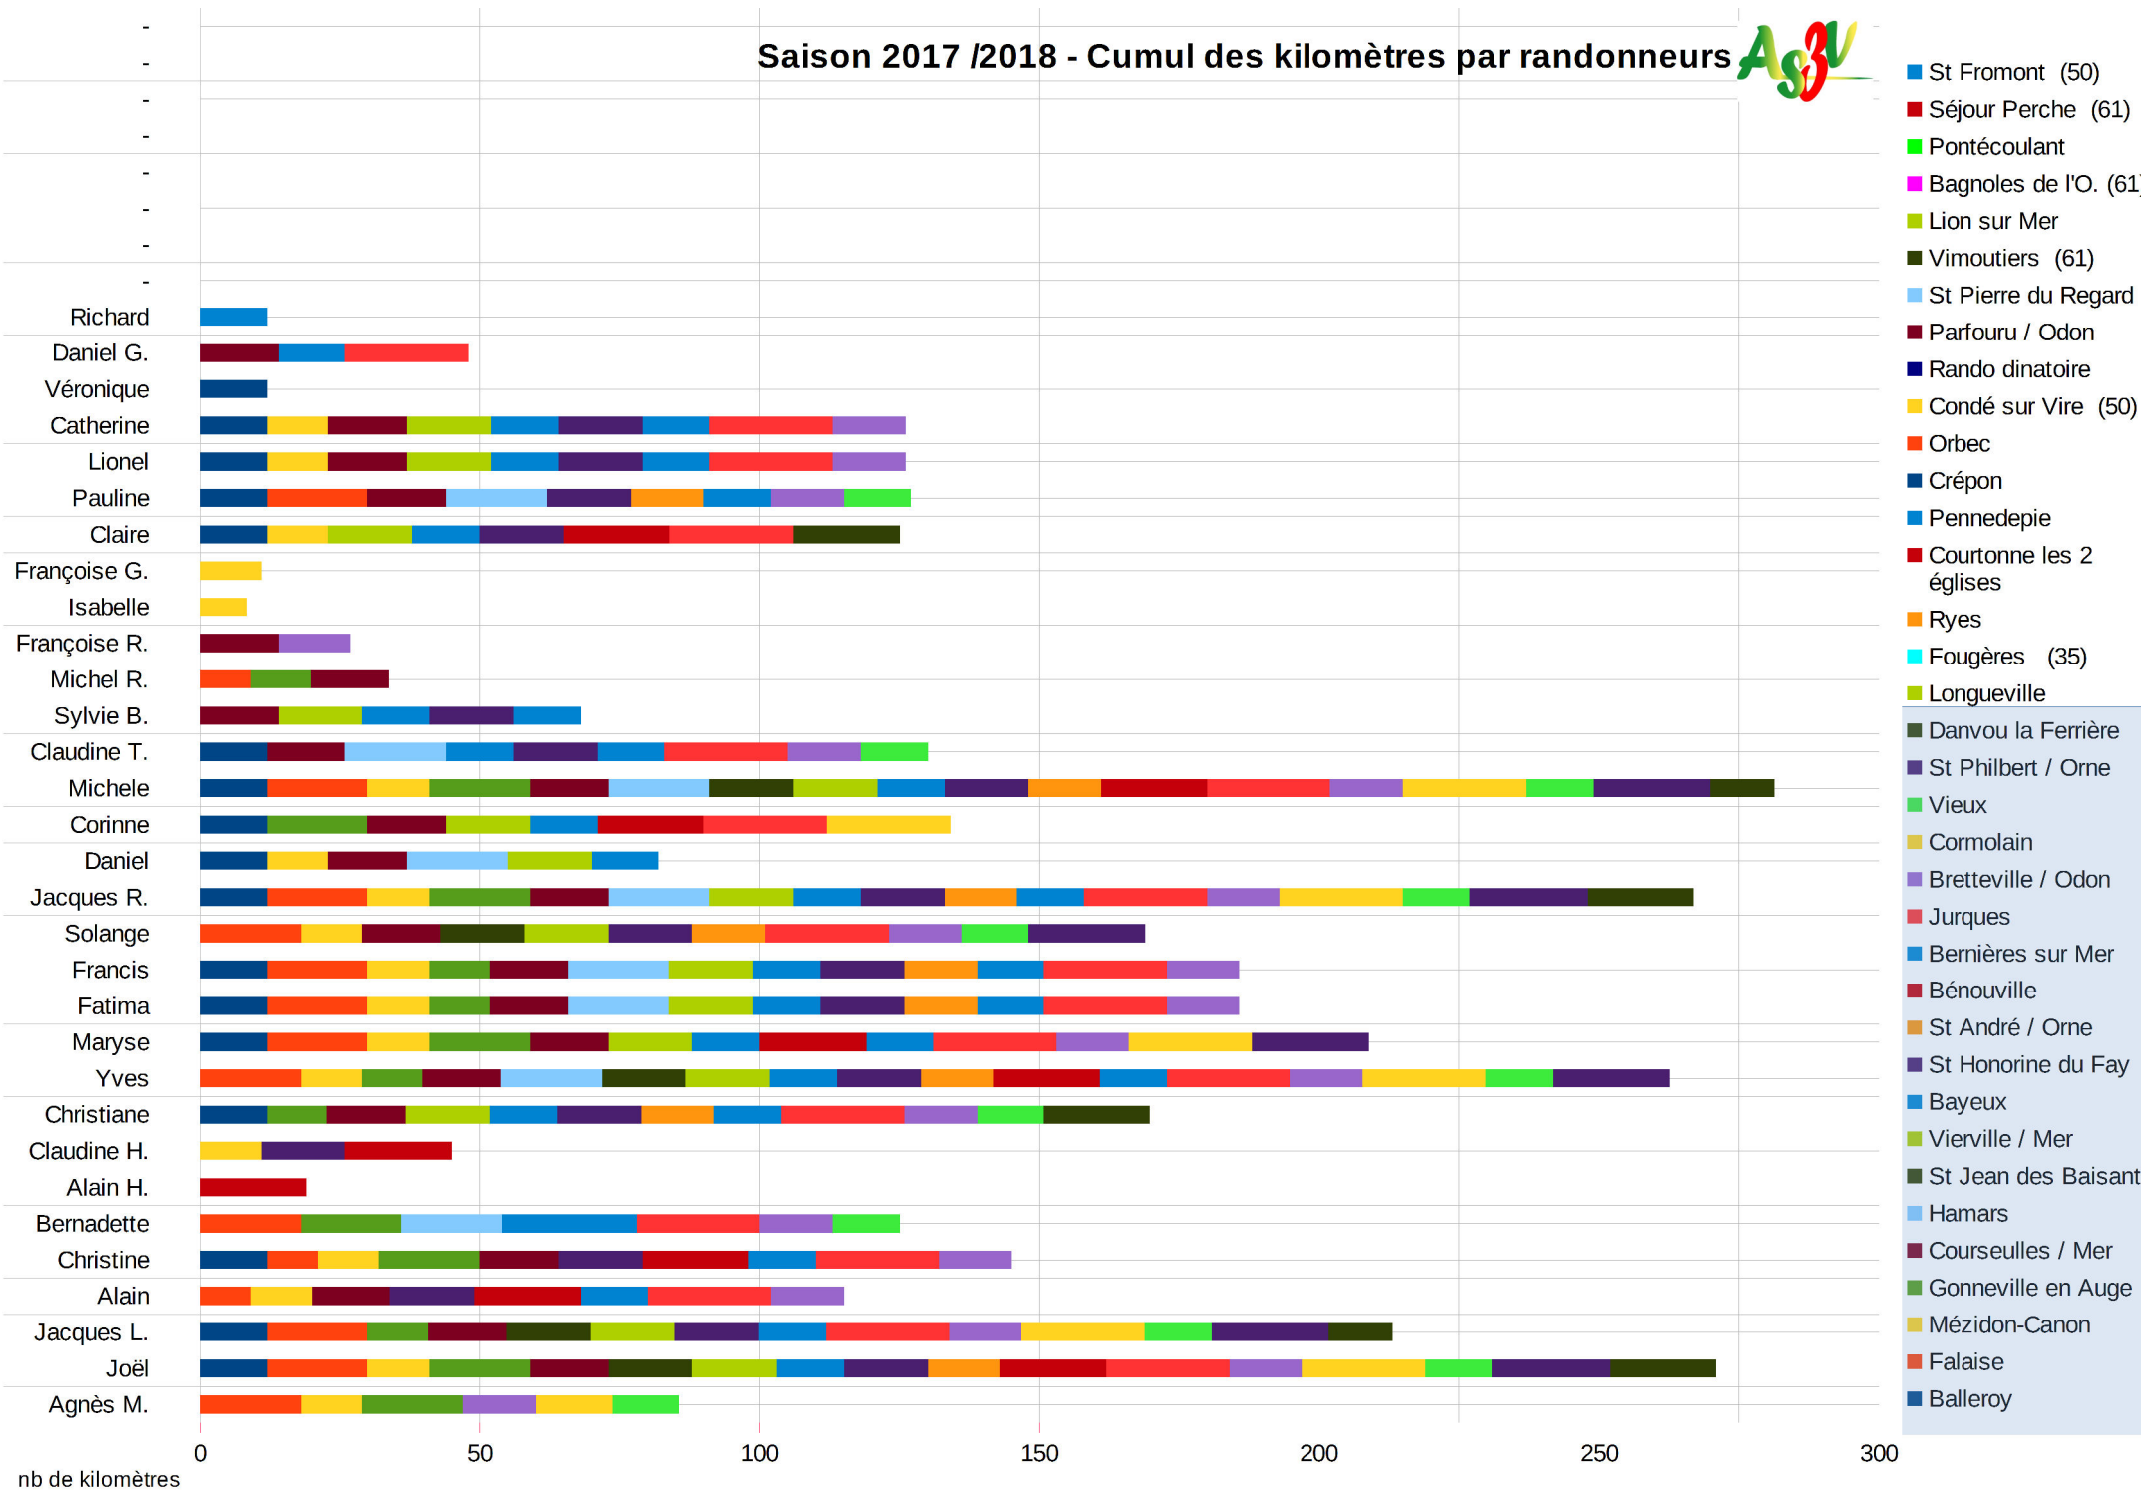

Saison 2017 /2018 - Cumul des kilomètres par randonneurs

nb de kilomètres