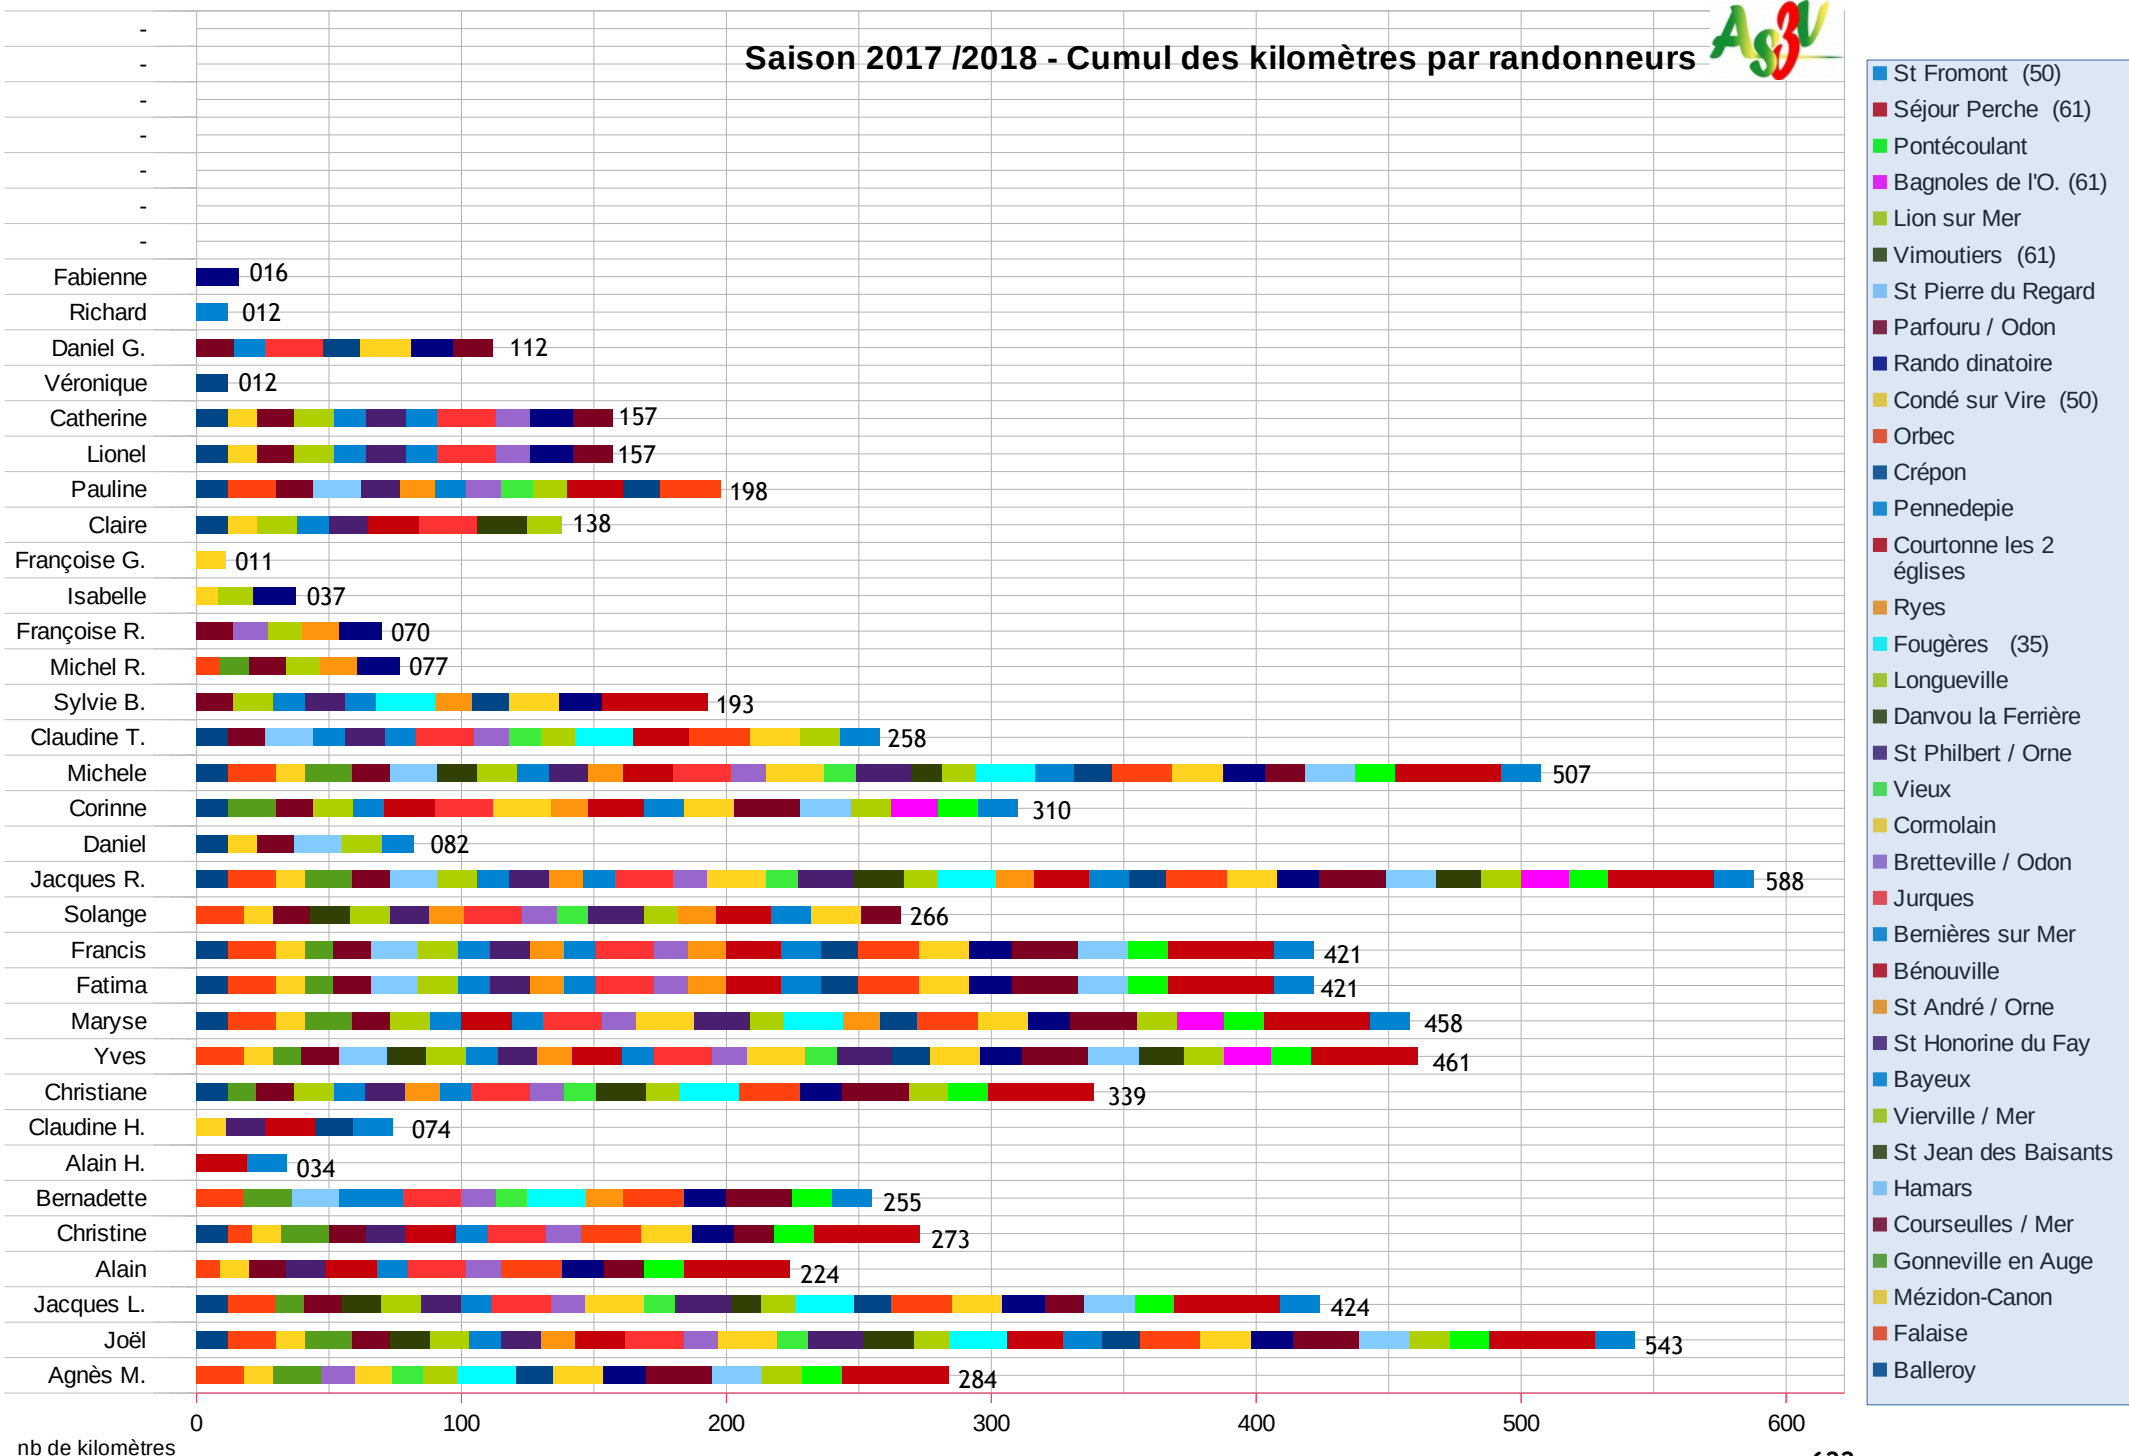

Saison 2017 /2018 - Cumul des kilomètres par randonneurs

nb de kilomètres